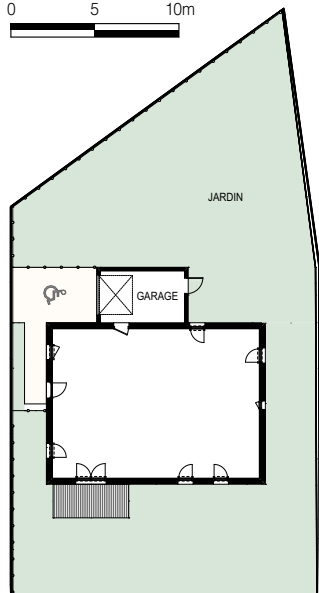

0 5 10m

Éclat
de Pastel

VILLA V37

Type T5

Surface du lot 510 m²

Entrée / Séjour / Cuisine + pl	36,72 m ²
Cellier	5,62 m ²
Chambre 1 + pl	11,39 m ²
Chambre 2 + pl	13,20 m ²
Chambre 3	10,04 m ²
Chambre 4 + pl	12,81 m ²
Salle de bains / Wc	5,21 m ²
Salle d'eau	2,53 m ²
Dégagement	6,60 m ²
Wc	1,58 m ²

TOTAL HABITABLE 105,70 m²

Terrasse	9,00 m ²
Garage	15,40 m ²
Jardin	env 340,00 m ²

0 1 2 3 4 5m

Le 28 Mars 2025

"Les emplacements des éléments de cuisine sont indiqués à titre indicatif, seuls les éléments décrits à la notice descriptive seront fournis.
Documents susceptible de modifications dues à des impératifs d'ordres techniques ou administratifs."