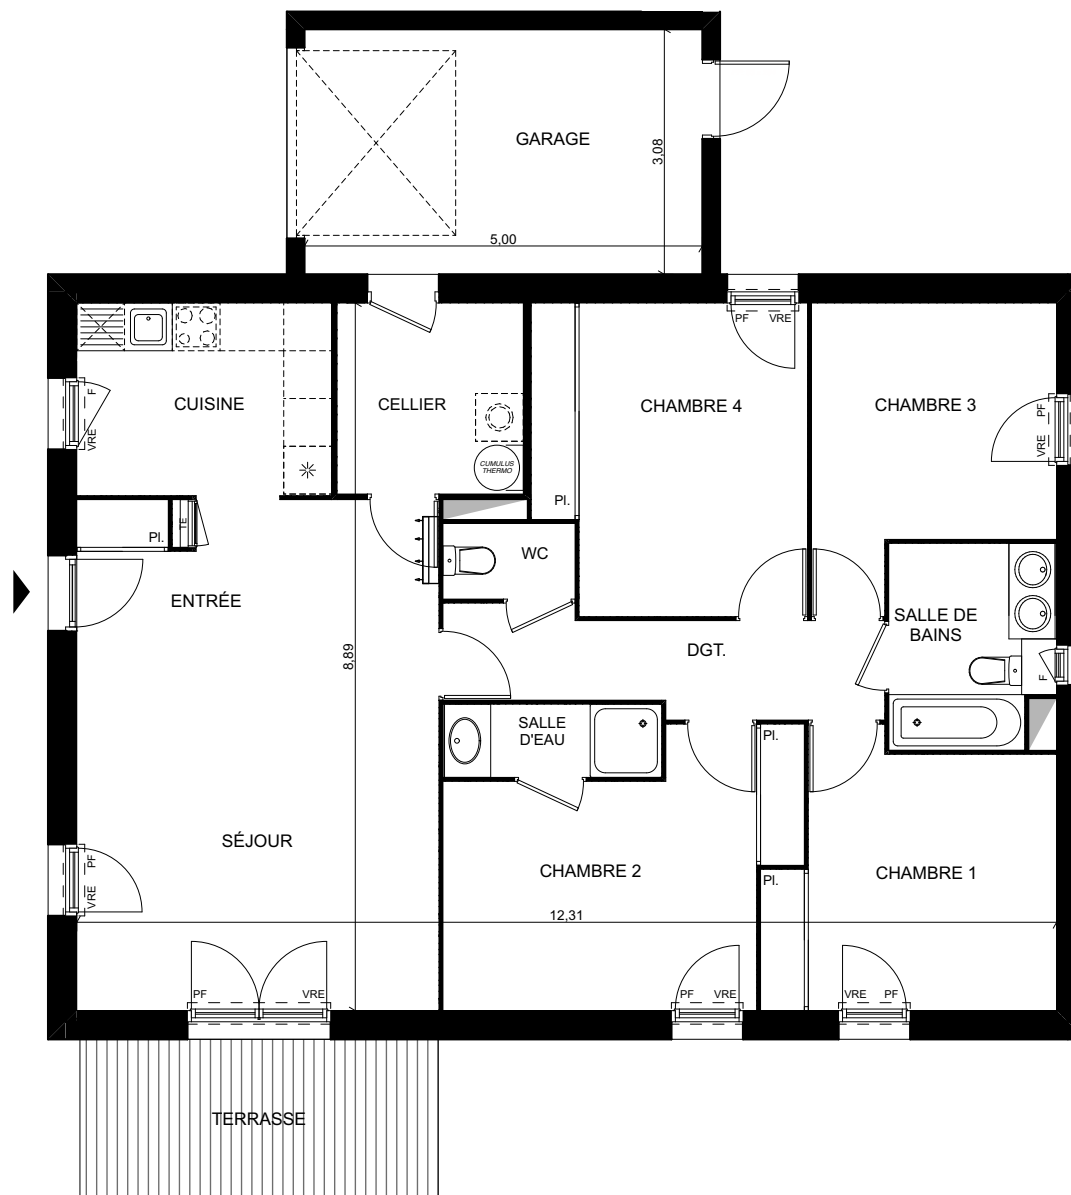

0 5 10m

Éclat
de Pastel

VILLA V37

Type T5

Surface du lot 510 m²

Entrée / Séjour / Cuisine + pl	36,72 m ²
Cellier	5,62 m ²
Chambre 1 + pl	11,39 m ²
Chambre 2 + pl	13,20 m ²
Chambre 3	10,04 m ²
Chambre 4 + pl	12,81 m ²
Salle de bains / Wc	5,21 m ²
Salle d'eau	2,53 m ²
Dégagement	6,60 m ²
Wc	1,58 m ²

TOTAL HABITABLE 105,70 m²

Terrasse	9,00 m ²
Garage	15,40 m ²
Jardin	env 340,00 m ²

0 1 2 3 4 5m

Le 28 Mars 2025

"Les emplacements des éléments de cuisine sont indiqués à titre indicatif, seuls les éléments décrits à la notice descriptive seront fournis.
Documents susceptible de modifications dues à des impératifs d'ordres techniques ou administratifs."