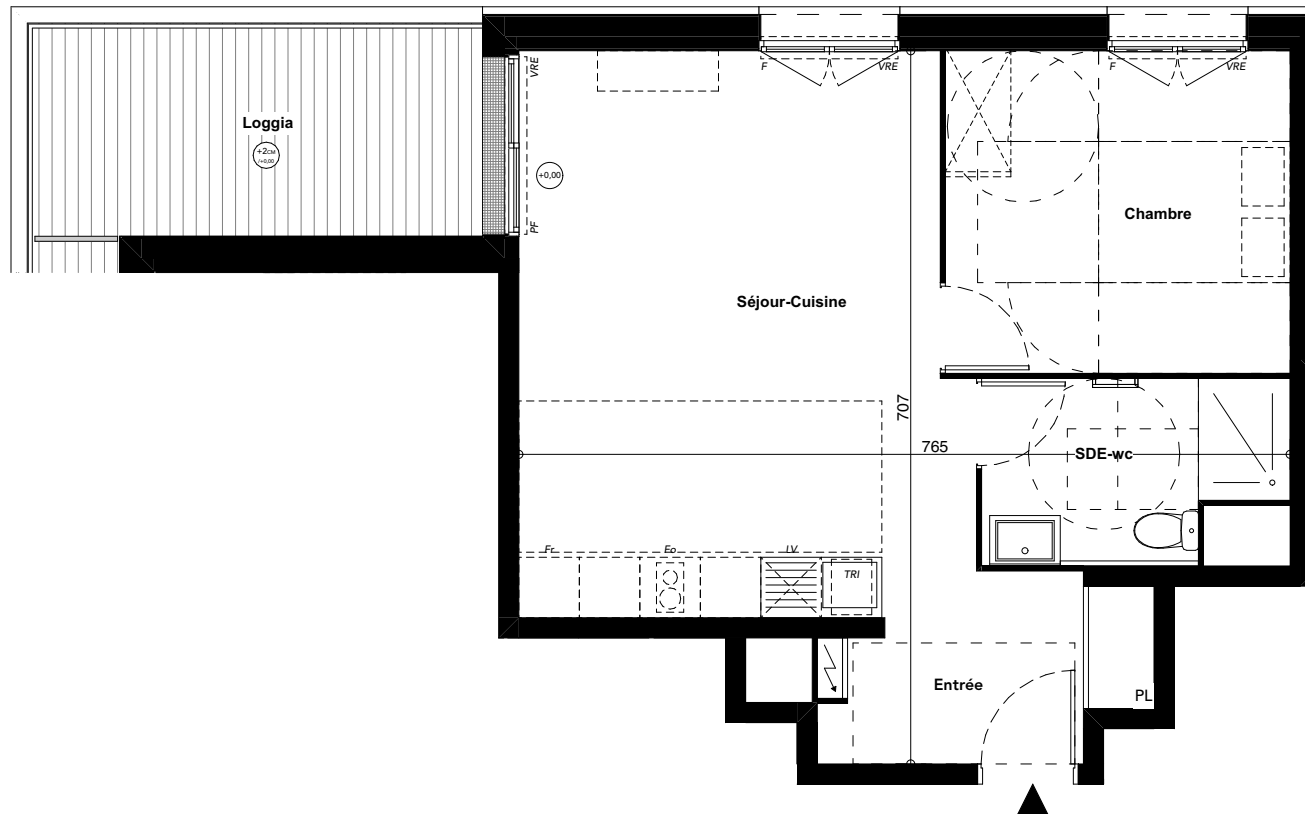

# ESCALE

## À SAINT-LOUIS

**APPT A1002**  
**TYPE T2**  
**R+10**

Entrée- Séjour-Cuisine + pl.	29,20
Chambre	10,94
SDE-wc	5,10
<b>TOTAL HABITABLE</b>	<b>45,24 m<sup>2</sup></b>
Loggia	9,55

FAUX PLAFOND  
OU SOFFITE H=2,20 m