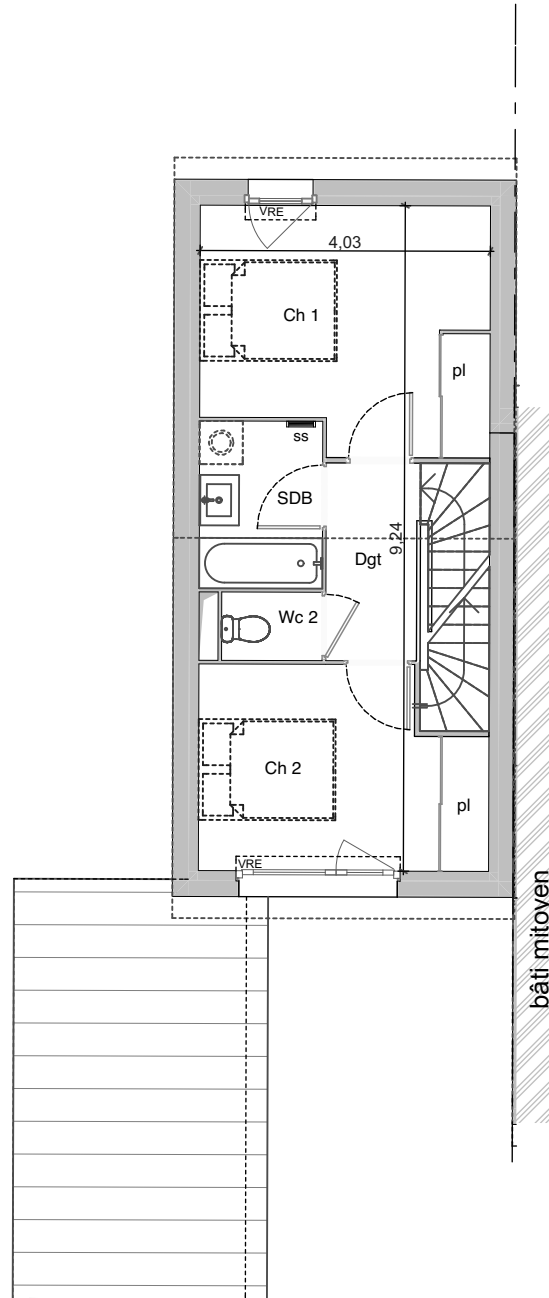

NORD

NORD

SURFACES HABITABLES	
PIECES	SURFACE (M2)
CHAMBRE 1	13,13
CHAMBRE 2	10,53
SDB	3,97
DEGAGEMENT	3,46
BUANDERIE	2,93
WC 1	1,56
HALL	3,74
SEJOUR CUISINE HALL	25,56
TOTAL S.H.	66,21

GARAGE	15,13
TERRASSE	8,00
JARDIN	98,00
PARCELLE (environ) *	220,00