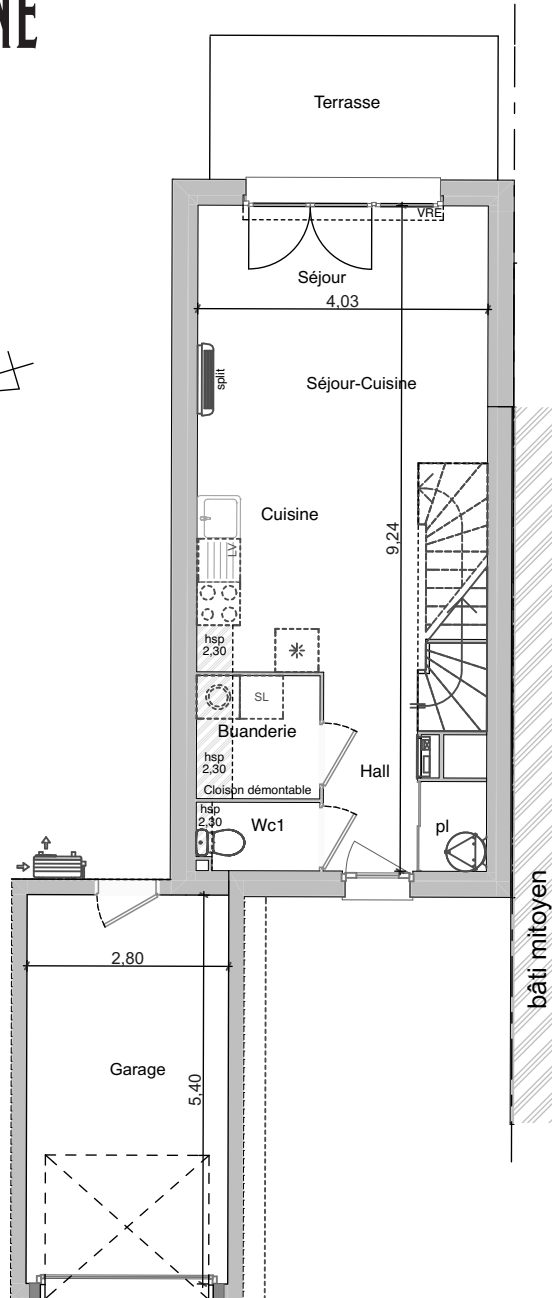

NORD

NORD

SURFACES HABITABLES	
PIECES	SURFACE (M2)
CHAMBRE 1	13,13
CHAMBRE 2	10,53
SDB	3,97
DEGAGEMENT	3,46
BUANDERIE	2,93
WC 1	1,56
HALL	3,74
SEJOUR CUISINE HALL	25,56
TOTAL S.H.	66,21

GARAGE	15,13
TERRASSE	8,00
JARDIN	98,00
PARCELLE (environ) *	220,00