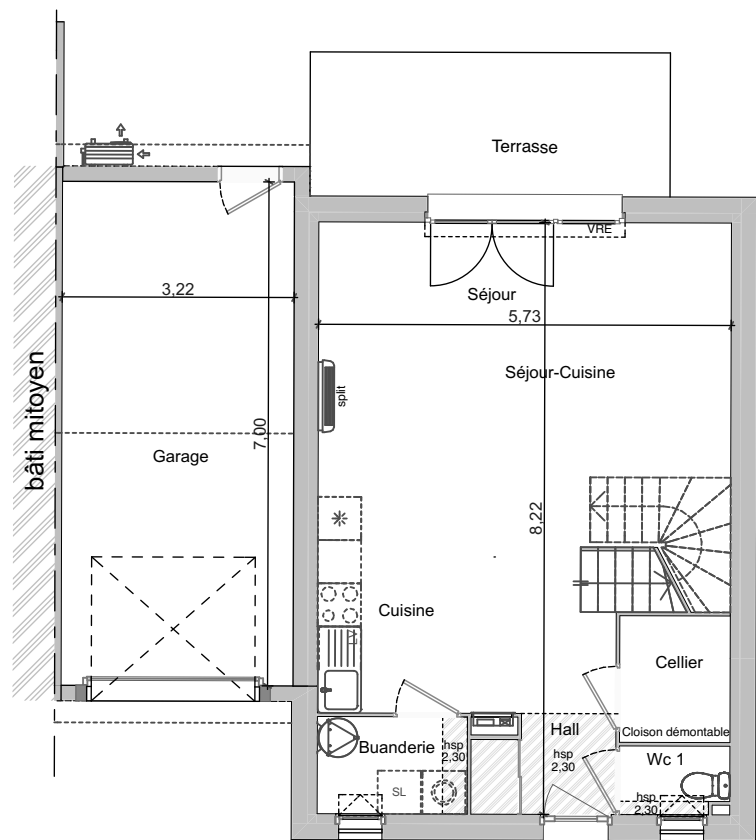

**JARDIN**

NORD

**RDC**

**R+1**

**SURFACES HABITABLES**

PIECES	SURFACE (M2)	
	T4	
CHAMBRE 1	10,41	
CHAMBRE 2	10,51	
CHAMBRE 3	10,31	
DEGAGEMENT	3,93	
SDB	5,27	
WC2	1,64	
WC1	1,41	
BUANDERIE	2,81	
CELLIER	2,70	
HALL	2,56	
SEJOUR-CUISINE	34,00	
<b>TOTAL S.H.</b>	<b>85,55</b>	

GARAGE	22,52
TERRASSE	10,00
JARDIN	110,00
PARCELLE (environ) *	225,00

\* sous réserve de bornage

Villas LEZEANE à Labarthe-sur-Lèze