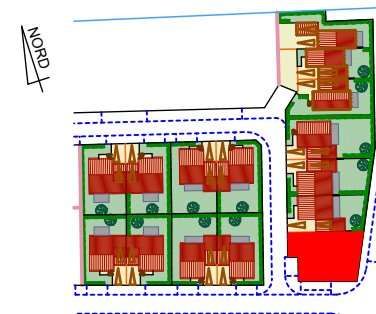

**JARDIN**

NORD

**RDC**

**R+1**

**SURFACES HABITABLES**

PIECES	SURFACE (M2)	
	T4	
CHAMBRE 1	10,41	
CHAMBRE 2	10,51	
CHAMBRE 3	10,31	
DEGAGEMENT	3,93	
SDB	5,27	
WC2	1,64	
WC1	1,41	
BUANDERIE	2,81	
CELLIER	2,70	
HALL	2,56	
SEJOUR-CUISINE	34,00	
<b>TOTAL S.H.</b>	<b>85,55</b>	

GARAGE	22,52
TERRASSE	10,00
JARDIN	110,00
PARCELLE (environ) *	225,00

\* sous réserve de bornage

Villas LEZEANE à Labarthe-sur-Lèze