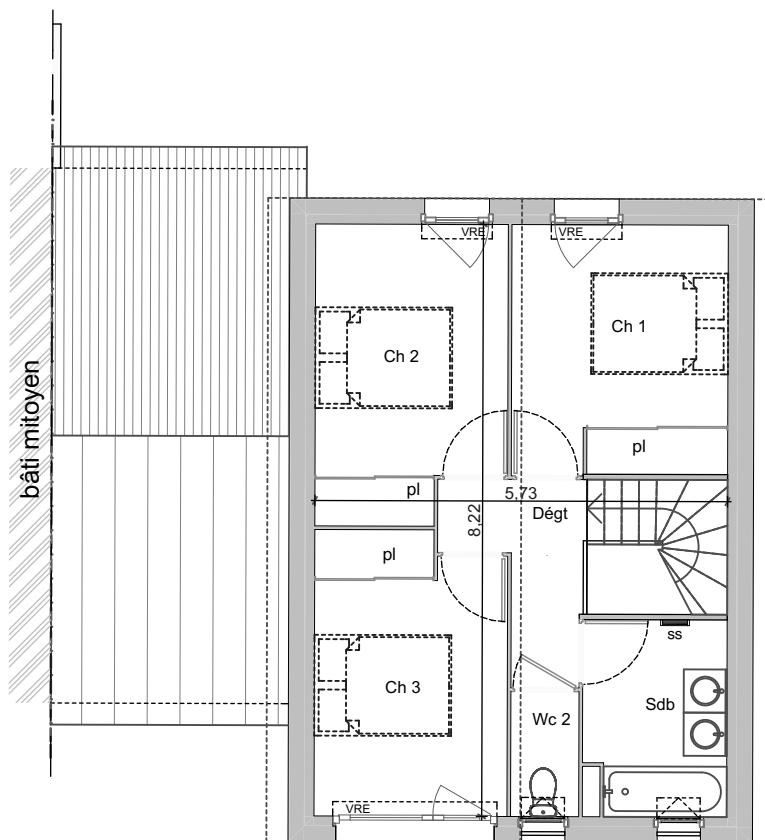

**JARDIN**

NORD

**RDC**

**R+1**

**SURFACES HABITABLES**

PIECES	SURFACE (M2)	
	T4	
CHAMBRE 1	10,41	
CHAMBRE 2	10,51	
CHAMBRE 3	10,31	
DEGAGEMENT	3,93	
SDB	5,27	
WC2	1,64	
WC1	1,41	
BUANDERIE	2,81	
CELLIER	2,70	
HALL	2,56	
SEJOUR-CUISINE	34,00	
<b>TOTAL S.H.</b>	<b>85,55</b>	

GARAGE	22,52
TERRASSE	10,00
JARDIN	110,00
PARCELLE (environ) *	225,00

\* sous réserve de bornage

Villas LEZEANE à Labarthe-sur-Lèze